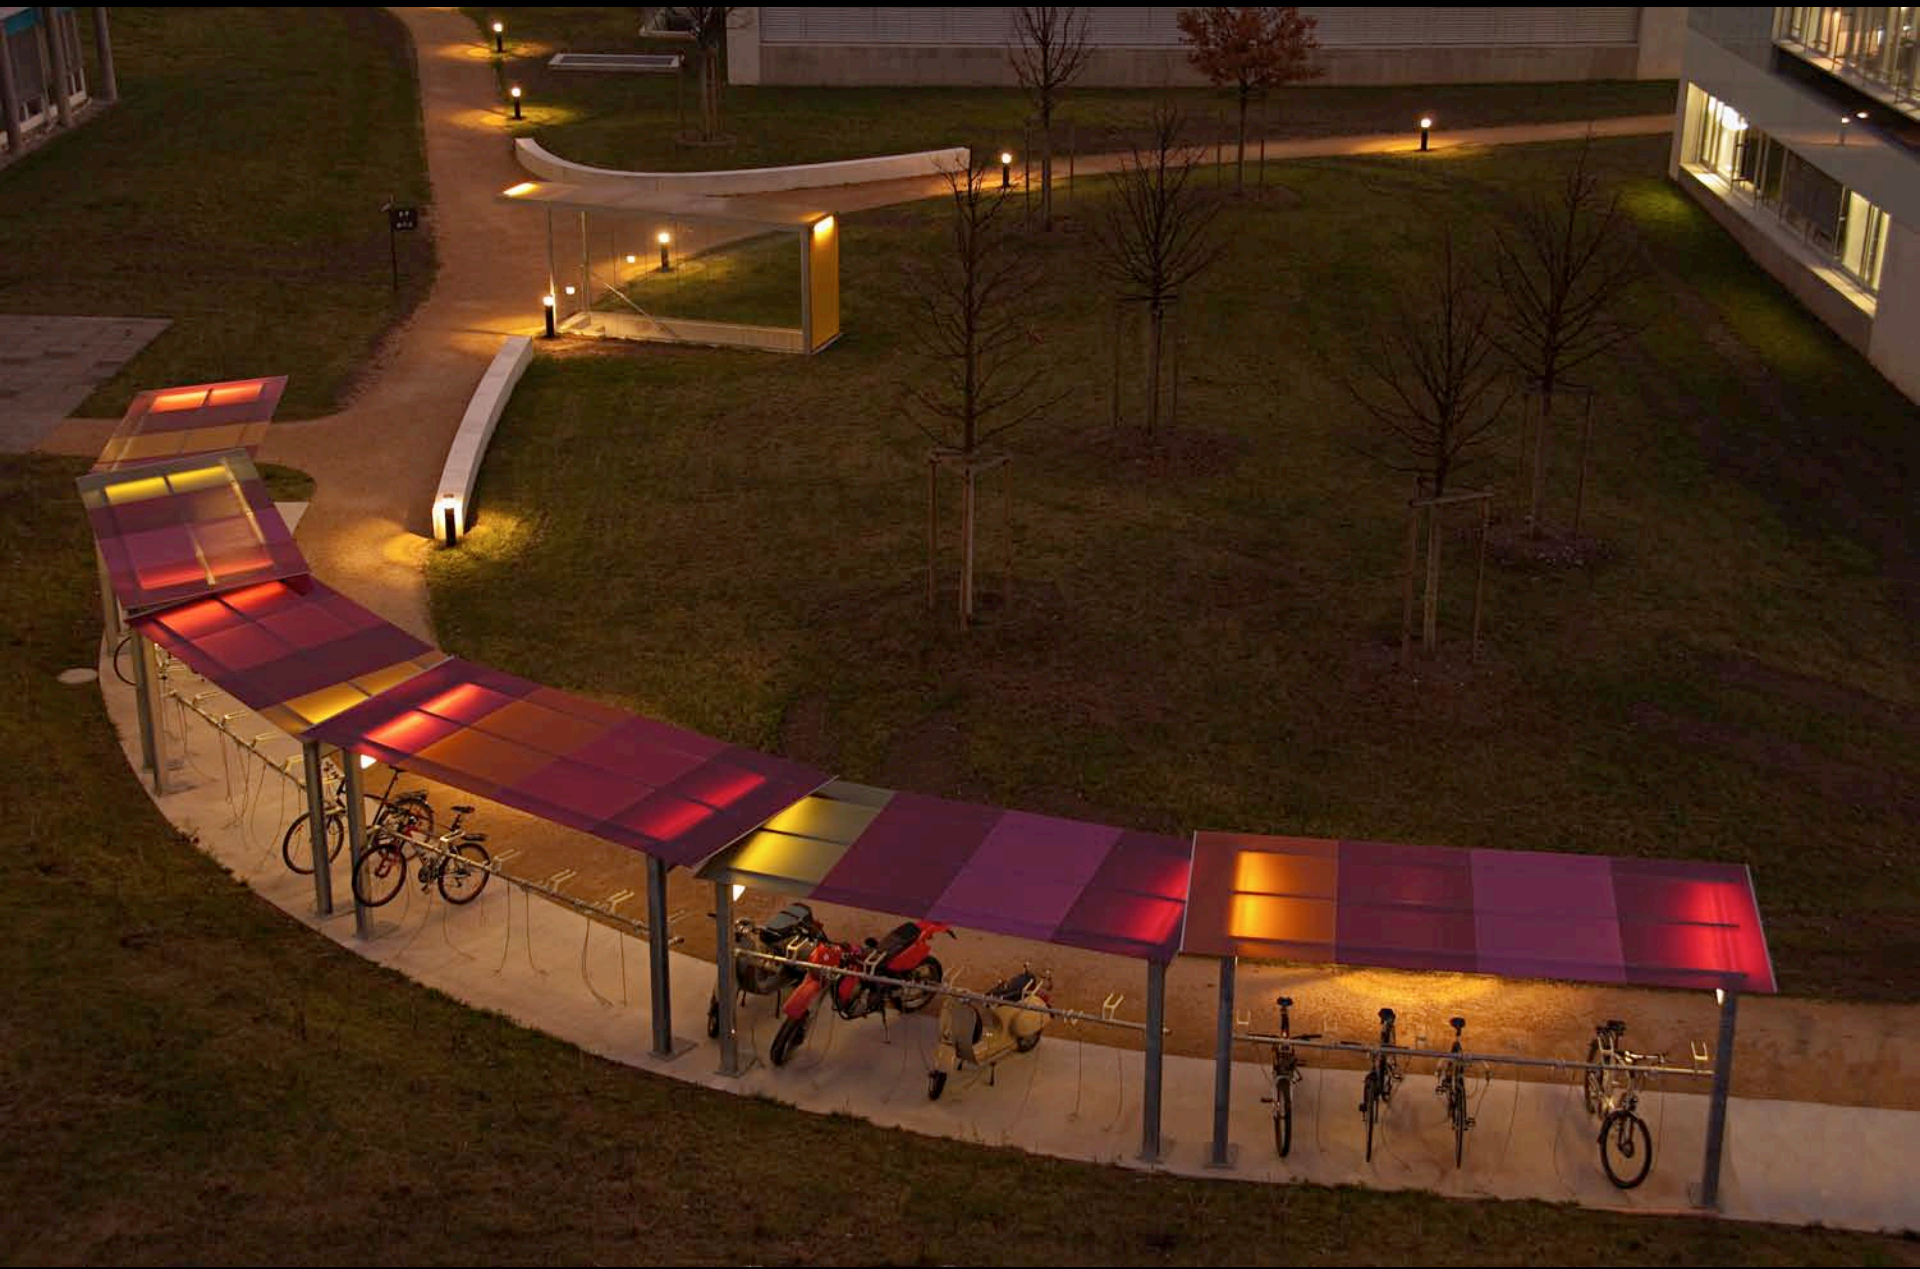

A chaque idée sa lumière

Atelier D. Schlaepfer

Château de Caramagne, 2007

Château de Caramagne, 2007

Château de Caramagne, 2007

Rivaz, 2010

**Atelier D. Schlaepfer**  
10, côtes-de-Montbenon  
1003 Lausanne