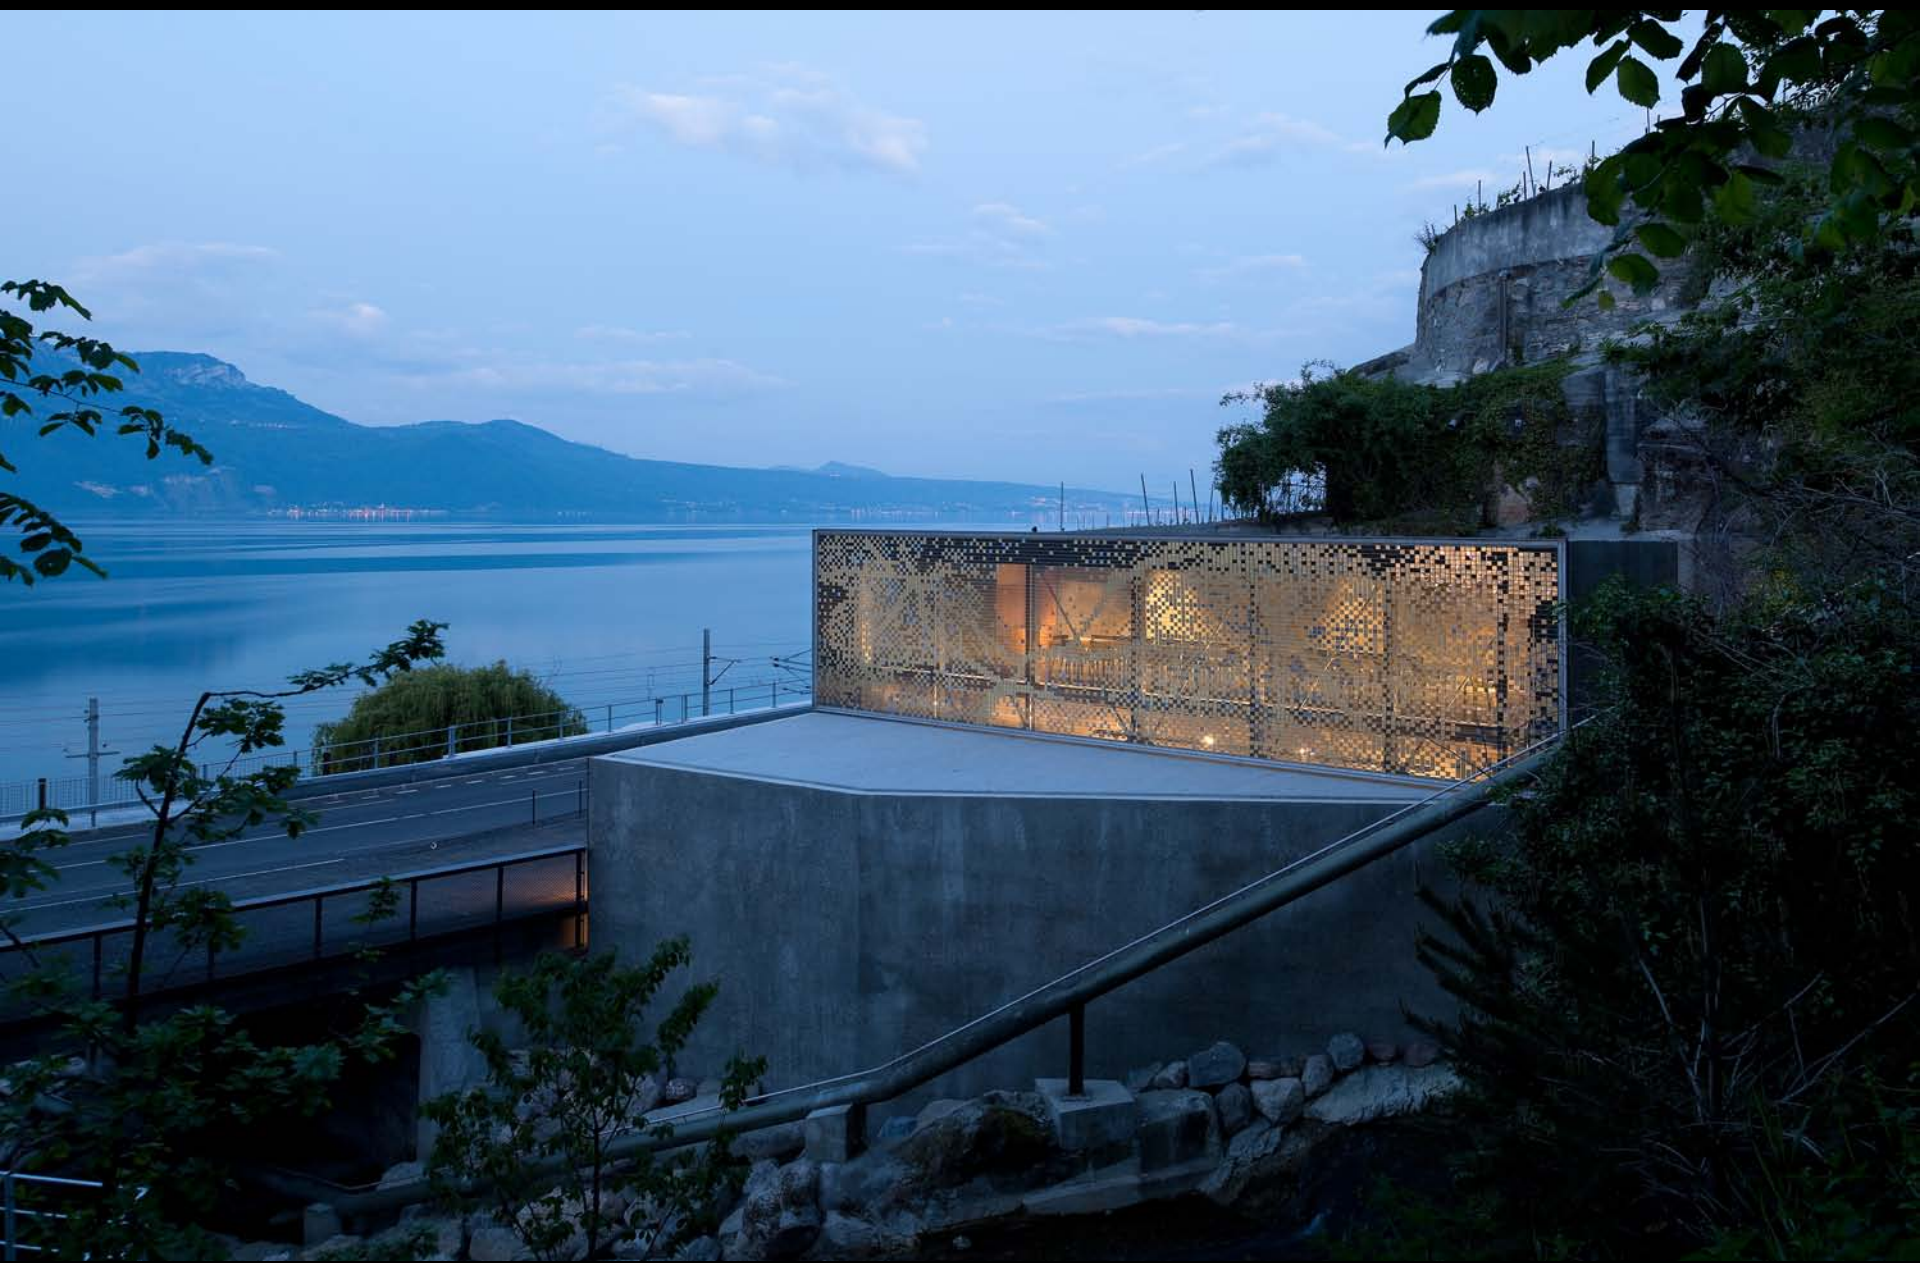

A chaque idée sa lumière

Atelier D. Schlaepfer

Château de Caramagne, 2007

Château de Caramagne, 2007

Château de Caramagne, 2007

Rivaz, 2010

**Atelier D. Schlaepfer**  
10, côtes-de-Montbenon  
1003 Lausanne