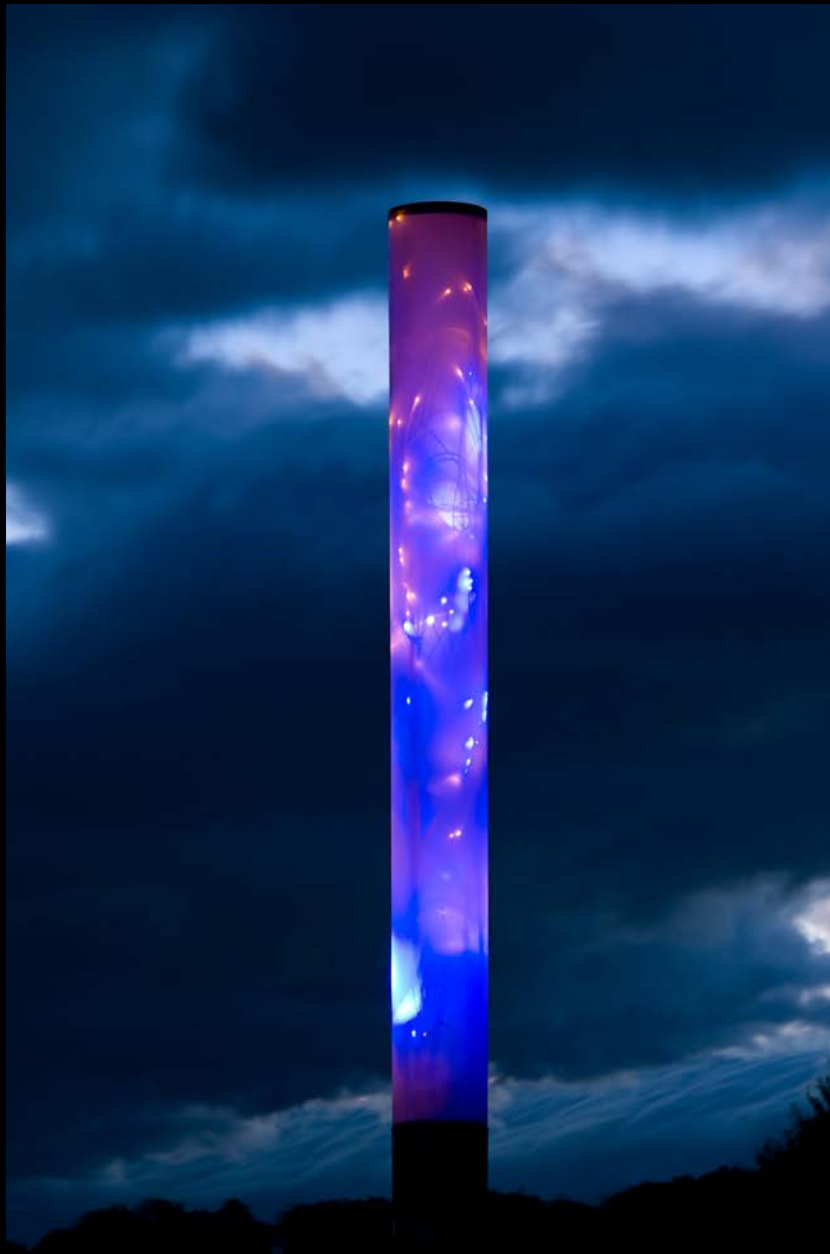

A chaque idée sa lumière

Atelier D. Schlaepfer

Château de Caramagne, 2007

Château de Caramagne, 2007

Château de Caramagne, 2007

Rivaz, 2010

**Atelier D. Schlaepfer**  
10, côtes-de-Montbenon  
1003 Lausanne